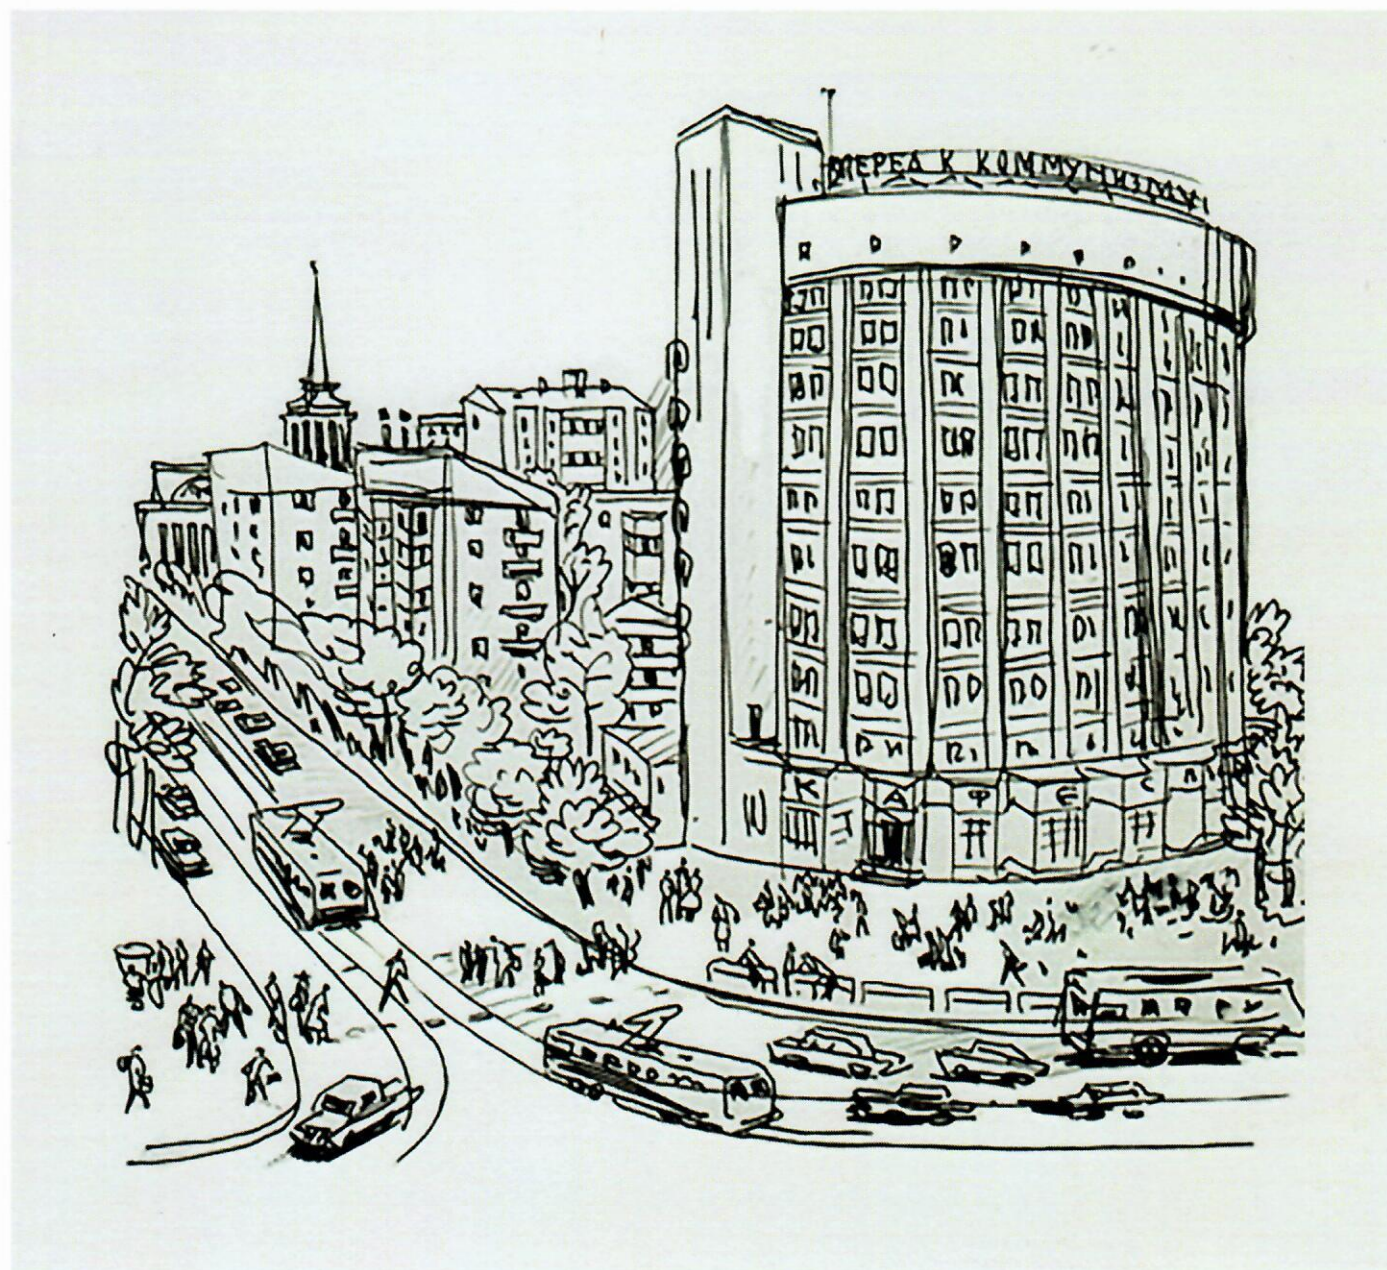

Виталий Волович

Натурный рисунок

Выставка народного художника РФ

🕒 15:00

Екатеринбург,
Малышева, 68

17 октября
18 ноября

2019

Выставочный зал СХУ им. И.Д. Шадра